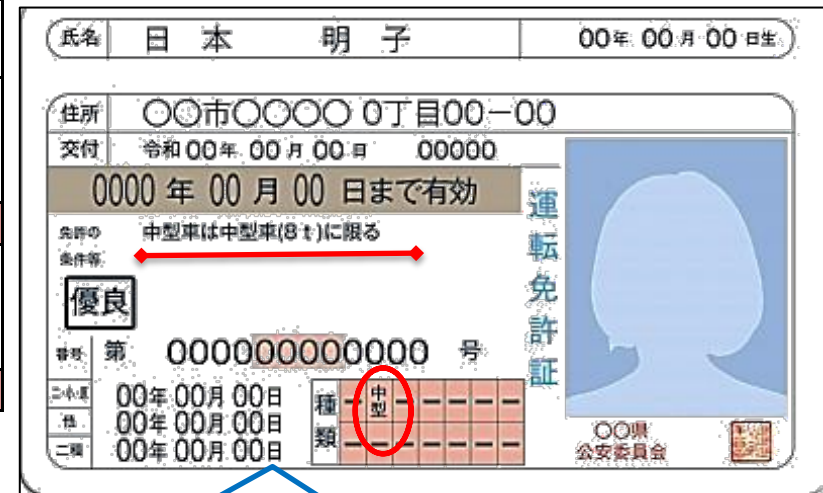

あなたの免許証はどこにあてはまりますか？

免許証によって運転できるトラックが違います！！

免許の種類	普通免許	準中型免許 (5トンに限る)	準中型免許 (7.5トンに限る)	中型免許 (8トンに限る)	中型免許	大型免許
自動車の種類	普通自動車	準中型自動車	準中型自動車	中型自動車	中型自動車	大型自動車
車両総重量	3.5トン未満	5.0トン未満	7.5トン未満	8.0トン未満	11.0トン未満	11.0トン以上

↑
平成29年3月12日以前に普通免許取得の方

↑
平成19年6月1日以前に普通免許取得の方

要チェックは、車両総重量です！！

3.5トンなどは荷台の最大積載量の表示ではありません。

必要な免許	普通免許以上	準中型免許以上 (5トンに限る)	準中型免許以上 (7.5トンに限る)
車種	T0 軽トラック	T2 トヨエース2トン トラック	T3-A トヨエース2トン アルミ
車両総重量	1,160kg	4,415kg	5,165kg
車種	T1 ライトエース トラック	T3 トヨエース2トン ロングトラック	T4-A トヨエース2トン ロングアルミ
車両総重量	2,050kg	4,905kg	5,735kg
車種	T2-O トヨエース 1.5トントラック		
車両総重量	3,365kg		

免許証の種類と、
免許の条件等の欄を確認！！

積載量は同じトラックでも、荷室パネルや荷物の昇降リフトの有無などの車両装備で車両総重量は大きく変わります。

ご予約の際には、運転者全員の免許証の種類と予約車両の装備をご確認ください。